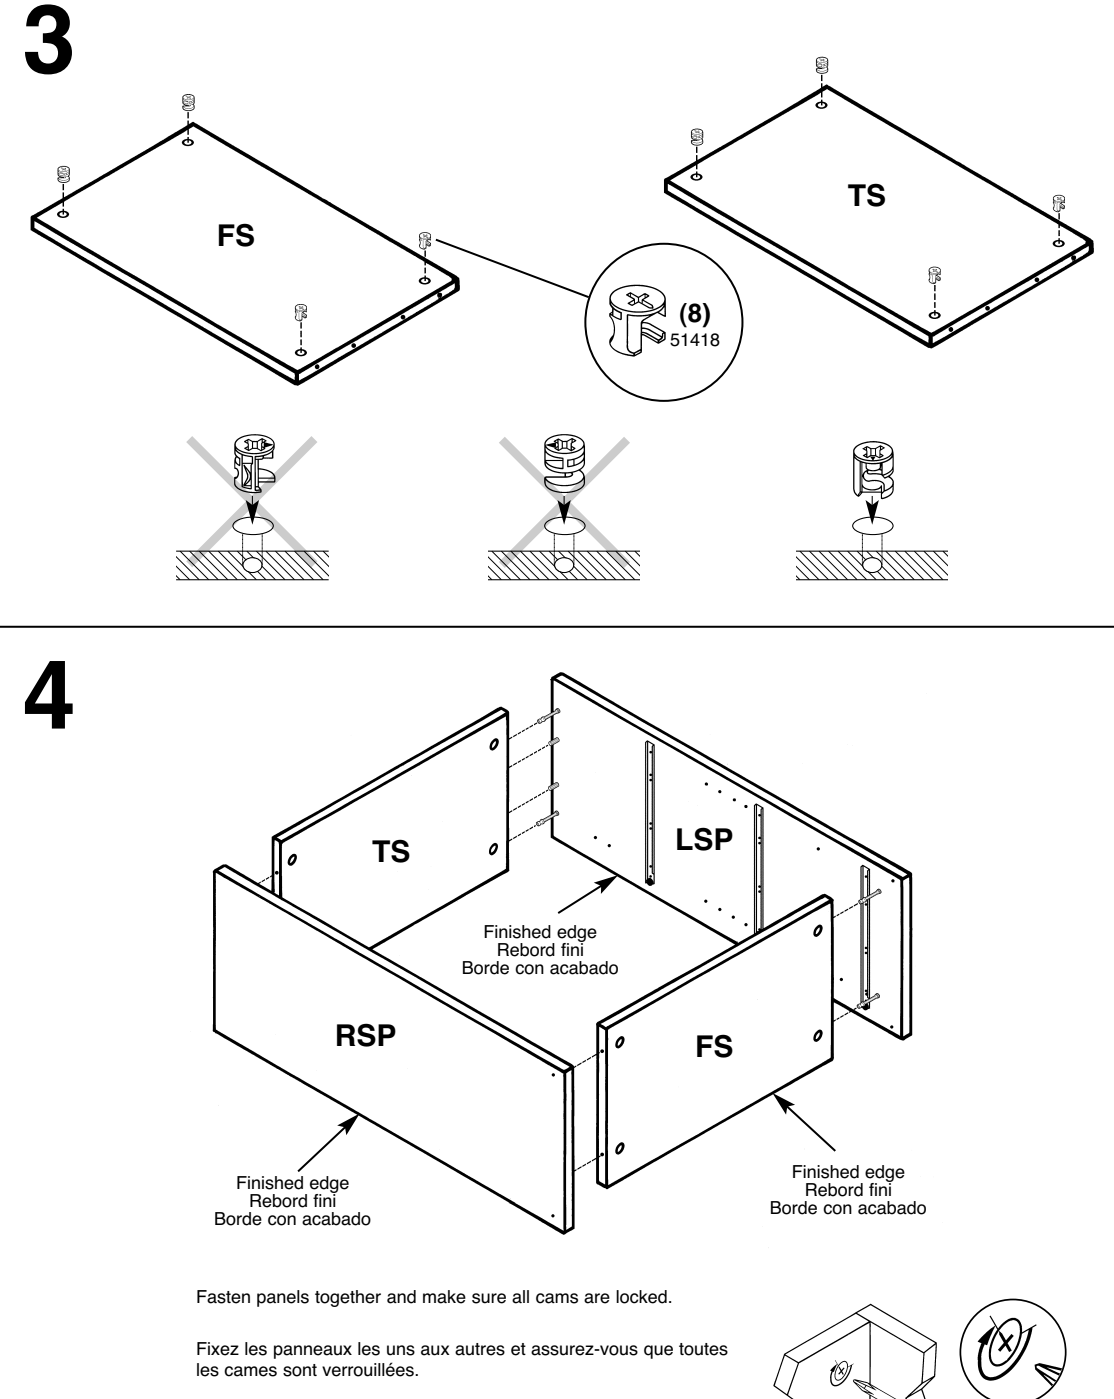

WIN • GAGNEZ • GANE
$500.00 in ClosetMaid® Products
Register your purchase to enter at: www.closemaid.com/register
and watch for a new winner every quarter.
500.00 $ en Produits ClosetMaid®
Pour participer, enregistrez votre achat au: www.closemaid.com/register
et surveillez le nom d'un nouveau gagnant à tous les trimestres.
$500.00 en Productos ClosetMaid®
Para participar, inscriba su compra en:
www.closemaid.com/register
y espere un nuevo ganador cada trimestre.